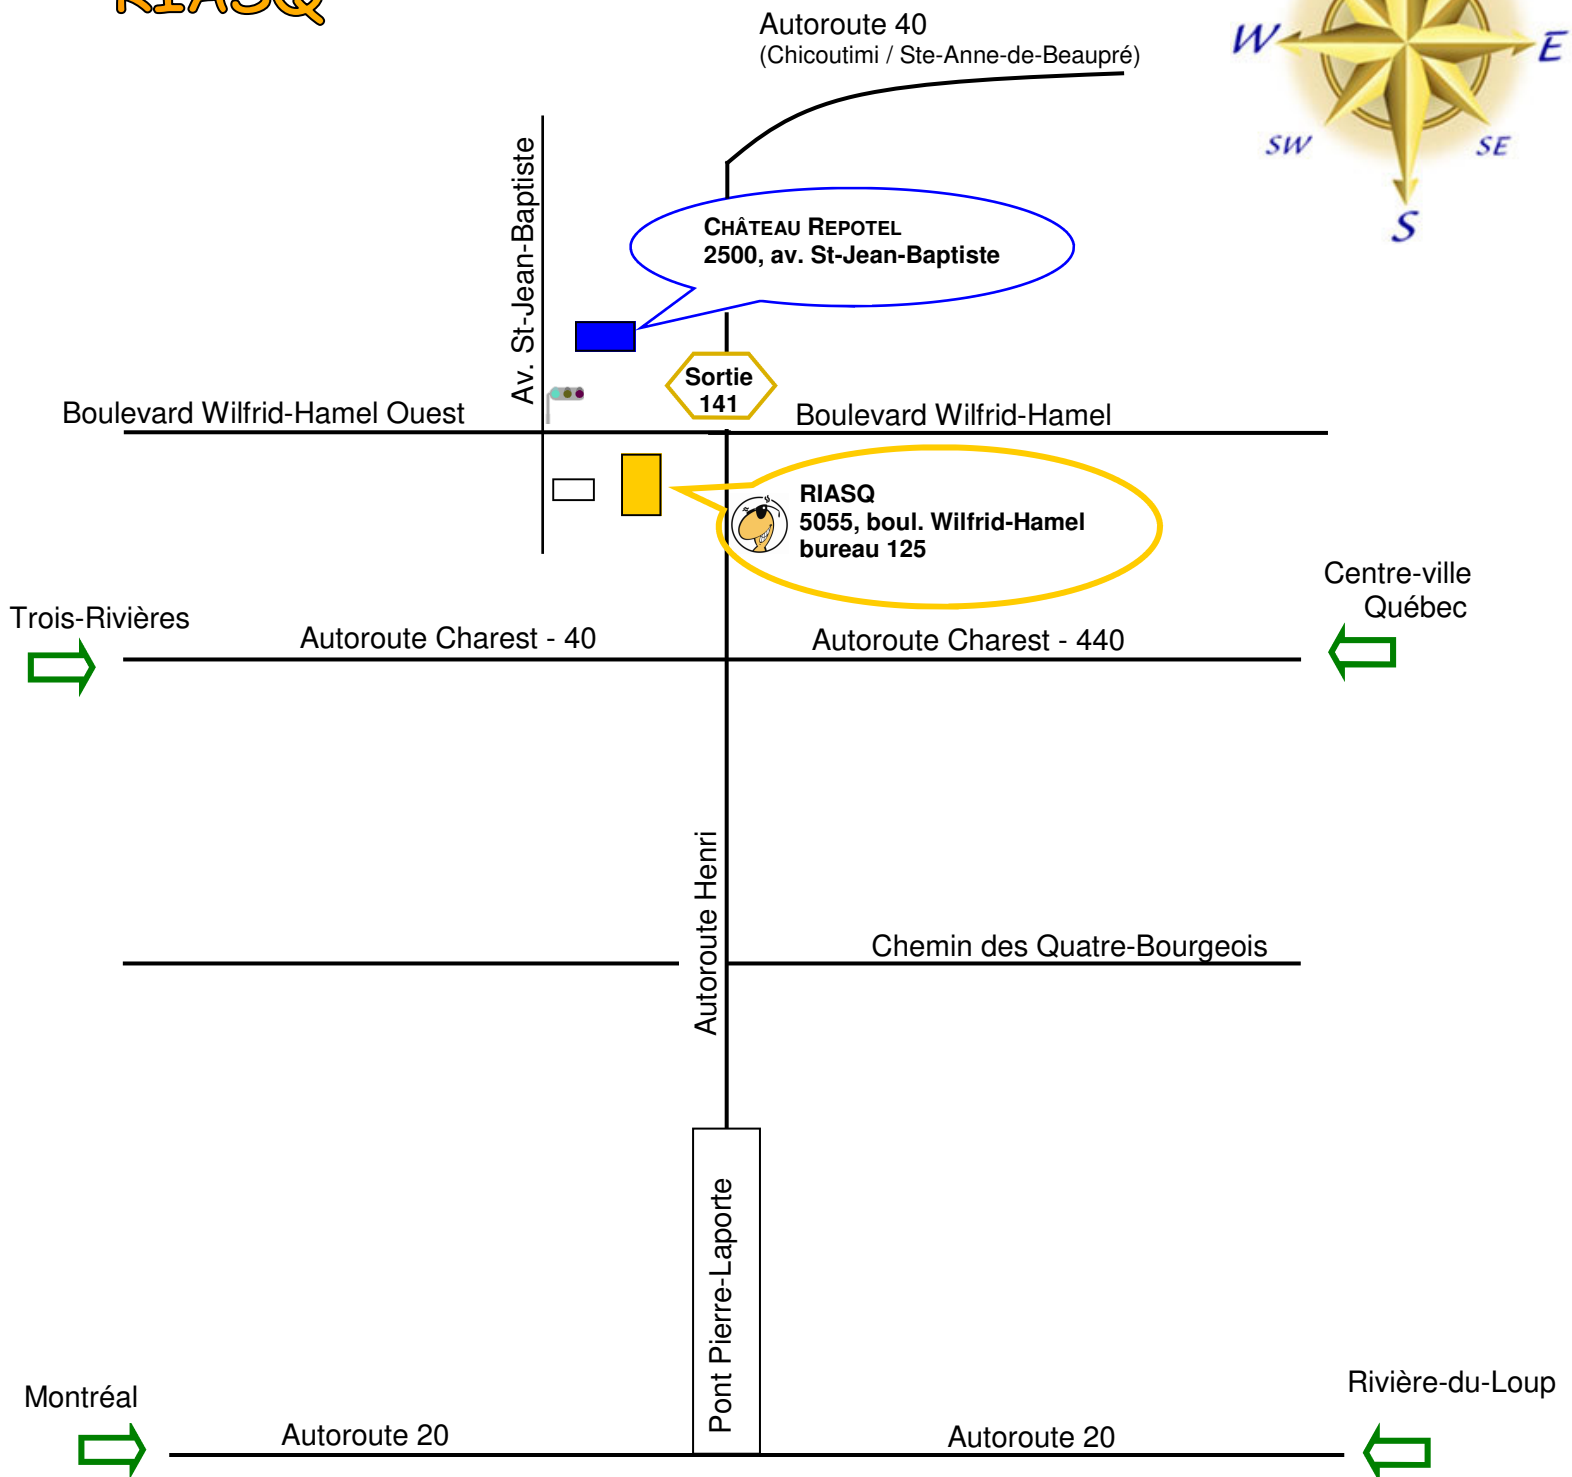

Plan d'accès RIASQ

DIRECTIONS :

- 1 - **PAR LE SUD**, suivre l'autoroute Henri IV Nord;
- 2 - Prendre la sortie boulevard Wilfrid-Hamel (sortie 141);
- 3 - Tourner à gauche sur le boulevard Wilfrid-Hamel (passez sous le viaduc);
- 4 - Tourner à gauche sur l'avenue St-Jean-Baptiste.
- 5 - Tourner à gauche dans la première entrée (stationnement).

DIRECTIONS :

- 1 - **PAR LE NORD**, suivre l'autoroute Henri IV Sud;
- 2 - Prendre la sortie boulevard Wilfrid-Hamel (sortie 141);
- 3 - Tourner à droite sur le boulevard Wilfrid-Hamel;
- 4 - Tourner à gauche sur Avenue St-Jean-Baptiste.
- 5 - Tourner à gauche dans la première entrée (stationnement).